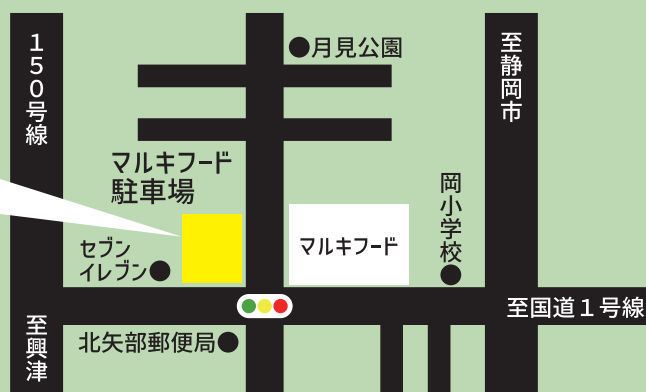

## 屋台村マルシェ

## 参加事業者募集

〒425-0853 静岡市清水区月見町2-8 マルキフードセンター横駐車場（約300坪）

設置条件 車両・クイックテントなど常時移動が出来ること

営業時間 10:00～20:00の間ならいつでもOK

不可事業 参加事業者の同類販売

金額 初出店者は出店料無料  
2回目以降は1日 2,000円

※電気・ガス・水道・ゴミ処分場は無し ※電気を使用したい場合は1コンセント1日500円で可

LINEからのお友達登録後  
お問い合わせ